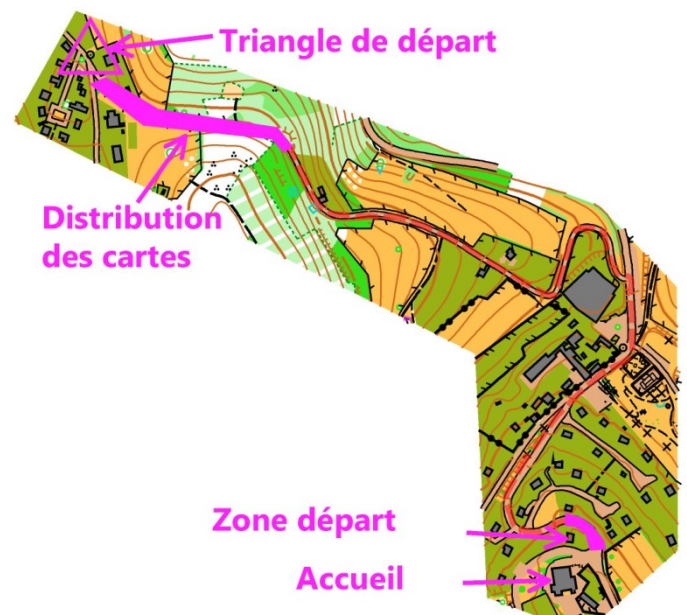

Carte départ triangle de départ