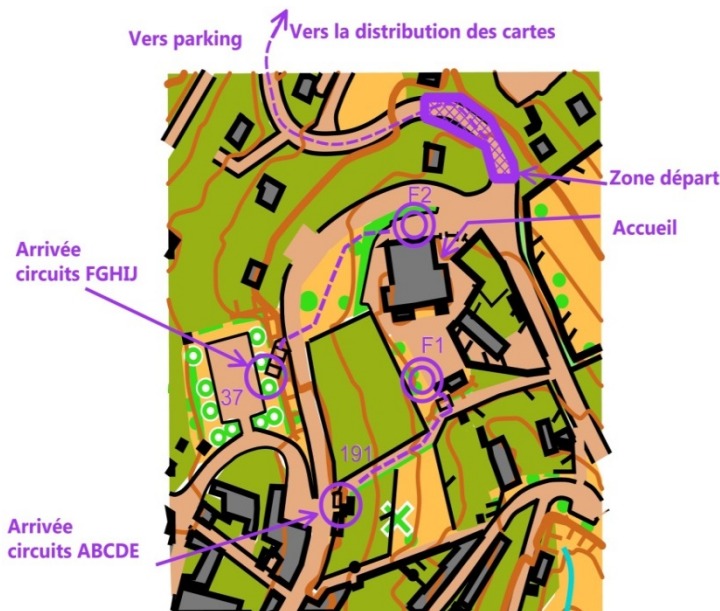

Dans la salle, buvette et marché de producteurs pour vous ravitailler et faire vos achats de Noël

Zones interdites

La commune de Grandris et les propriétaires nous donnent accès à leur terrain pour cette manifestation. Pour que nous puissions refaire de la course d'orientation, **les zones interdites sont plus étendues que habituellement sur les cartes d'orientation et les normes IOF.** L'extrait de carte rassemble tous les symboles qui représentent les zones interdites.

Rhône Orientation 26 novembre 2023 – Grandris

Circuits : distance départ en masse au triangle de départ (non comptabilisée dans le tableau): 1450 m, dénivelé 110 m

Circuit	Distance	Nombre de postes
A	16,6 km	26 postes
B	13,6 km	20 postes
C	10,6 km	18 postes
D	9,6 km	22 postes
E	6,6 km	16 postes
F	9,8 km	14 postes
G	8,6 km	15 postes
H	7,1 km	15 postes
I	6,6 km	18 postes
J	5,3 km	16 postes

Circuits Course d'Orientation (A, B, C, D, E) : validation du parcours avec doigt Sport Ident. En cas de location prévoir un chèque de caution de 40 €

Circuits Randonnée Orientation (F, G, H, I, J): validation du parcours avec carton de contrôle remis à l'accueil

Même en cas d'abandon, il est impératif de repasser à l'accueil pour éviter de déclencher des secours inutiles

Carte de la zone accueil, départ, arrivées

Carte départ triangle de départ