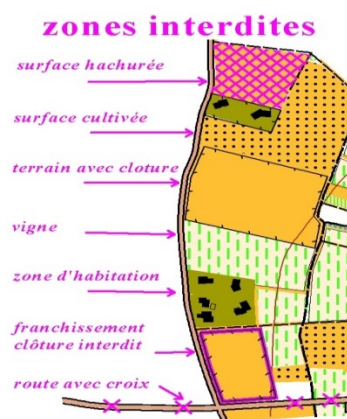

Circuits **D, G**

Format A3 portrait

Échelle : **1/10000**

Équidistance : 5 m

Circuits **E, H, I, J**

Format A3 paysage

Échelle : **1/10000**

Équidistance : 5 m

Départ : 10 h pour tous les circuits rue le Calvaire, face à la Salle Polyvalente

Remise des cartes et triangle de départ : 1450 m, dénivelé 110 m

Arrivée : à la Salle Polyvalente (voir carte)

Podiums et récompenses : 14 h

Résultats en direct sur : <https://liveresultat.orientering.se/>

Résultats après la manifestation sur : <https://rhone.orientation.cdco69.fr/resultats>

Ravitaillement : pas de ravitaillement sur les circuits. A l'arrivée **La Soupe Rhône Orientation** et du thé sont servis à volonté. **Nous vous recommandons d'apporter votre bol, votre verre et vos couverts pour limiter l'usage de la vaisselle jetable.**

Dans la salle, buvette et marché de producteurs pour vous ravitailler et faire vos achats de Noël

Zones interdites

La commune de Grandris et les propriétaires nous donnent accès à leur terrain pour cette manifestation. Pour que nous puissions refaire de la course d'orientation, **les zones interdites sont plus étendues que habituellement sur les cartes d'orientation et les normes IOF.** L'extrait de carte rassemble tous les symboles qui représentent les zones interdites.